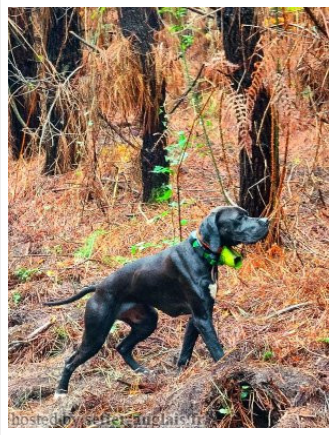

**SKY DE CAPAGUT**

2021-05-08 (F) LOF 113481  
Couleur : Noï. PBI.TLi.  
[fiche affixe](#)

Père  
**NOSTROMO DU CLOS DE LA BERRUGUETTE**  
2017-10-05 (M)  
LOF 109665  
(CH GT, TR) HD-A  
- Noï.

**GRINGO DU CLOS DE LA BERRUGUETTE** 2011-10-19 (M) LOF 102355/15994 (TR, CH GT) - Noï.