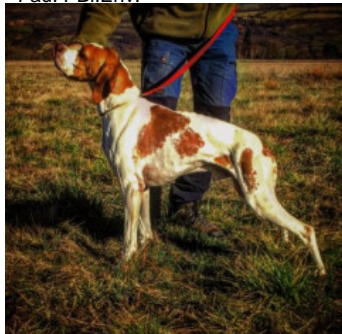

**SCOTT DE COUCAREILLE**

2021-01-10 (M) LOF 113422

Couleur : Noï. PBI.Env.

[fiche affixe](#)

Père  
[OSLO DE COUCAREILLE](#)  
 2018-10-27 (M)  
 LOF 110878 HD-A  
 - Fau. PBI.Env.

[COGNAC DE PREBOIS](#) 2007-03-23  
 (M) LOF 95653/14657 - Noï. PBI.Env.