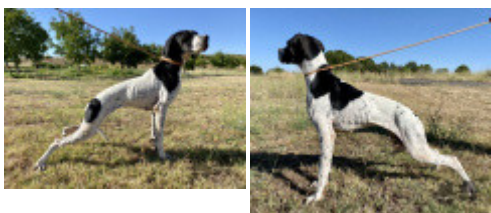

Mère <u>KARINA DE L'EL BALDIO llamada TRASLOSMONTES</u> 2016-06-05 (F) LOE 2317509 - Blanco y negro	<u>EVERES DE L'EL BALDIO (M) LOE 2110589 (TrGB(E.17)) - Blanco y negro</u>	<u>TIRANO DA XEARA 2006-04-10 (M) LOE 1631904 (CH(ES)T, TR) - Noi. PBI.Env.</u>	<u>VITO DE AKELARRE (M) LOE 1449221</u>	
	<u>FABULA DE L'EL BALDIO (F) LOE 2042590 (TrGB) - Blanco y negro</u>	<u>TIRANO DA XEARA 2006-04-10 (M) LOE 1631904 (CH(ES)T, TR) - Noi. PBI.Env.</u>	<u>BAMBA DOS POTINHOS (F) LOE 1941010</u>	<u>VITO DE AKELARRE (M) LOE 1449221</u>
		<u>BAMBA DOS POTINHOS (F) LOE 1941010</u>	<u>SECA DA XEARA (F) LOE 1249143</u>	
			<u>NILO DE LA MAZORRA (M) LOE 896138 (TR PR(E00), TR CP(E00)) - Blanco/Negro</u>	
			<u>CHENOA DEL ESTILO Y PASION (F) LOE 1420007</u>	
			<u>SECA DA XEARA (F) LOE 1249143</u>	
			<u>NILO DE LA MAZORRA (M) LOE 896138 (TR PR(E00), TR CP(E00)) - Blanco/Negro</u>	
			<u>CHENOA DEL ESTILO Y PASION (F) LOE 1420007</u>	

Propriétaire : Trasmontes (675729552)
Sang italien (estimation) : 74 %
Estimation des points au pédigrée : 10

Taux de consanguinité (estimation) : 2.5 %

RIBOT DELLA NOCE (5,6,6,6,7 X 5,5,6,6) : 0.016617
TIBET DE LA LEMBAZ (7,7,7,7,8 X 7,7,7,8,8,8,8) : 0.003296
EDY (6,6,7,7,7,7,8 X 6,6,7,7) : 0.002197
CARIDDI DEL VENTO (6,6,7,7,7,7,8 X 6,6,7,7) : 0.002197
IPPOCRATE DEL VENTO (7,7,8,8,8,8,8 X 7,7,8,8) : 0.000183
FAUNO DEL VENTO (8,8,8,8,8 X 8,8) : 0.000183
ESPERIA DEL VENTO (8,8,8,8 X 8,8,8,8) : 0.000122
ASSO DEL VENTO (8,8,8 X 8,8) : 0.000061
ZAPATA DEL VENTO (8 X 8,8) : 0.000061

Note : les données ne sont pas garanties. Elles ont été entrées par les membres sans garantie d'exactitude.