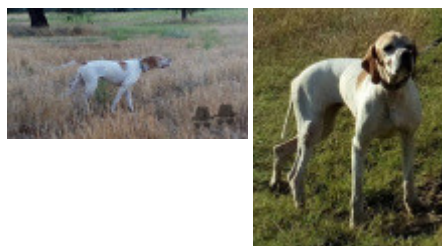

Note : les données ne sont pas garanties. Elles ont été entrées par les membres sans garantie d'exactitude.