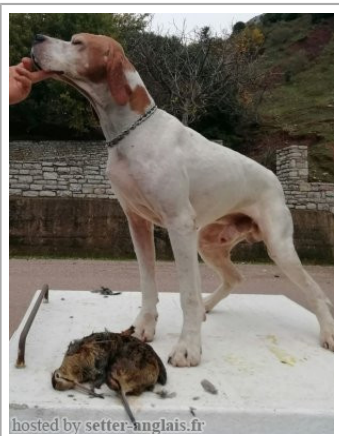

IPSIPETIS DANY

2014-09-14 (M) BEK 136296
Couleur : WHITE ORANGE
[fiche affixe](#)

hosted by: setter-anglais.fr

| | | | | |
|---|--|--|--|--|
| Père SHERPA 2009-02-10 (M) LOI LO1016057 - BIANCO ARANCIO | ANTER 2002-09-13 (M) LOI LO03624 (CH(IT)B) - BIANCO ARANCIO  | CYRANO' DELLA STECCAIA 1995-05-22 (M) LOI LO9818090 (ch. Ital. Lav.) - BIANCO NERO MASCHERA SIMMETRICA | ZIP DELLA CISA 1987-02-15 (M) LOI PT145947 (Ch. Int. Lav., Ch. Ital. Lav., Camp. Ripr.) - BIANCO NERO MASCHERA CRANIO FACC | |
| | ATHENA 2006-02-27 (F) LOI LO0683459 - BIANCO ARANCIO | ANTER 2002-09-13 (M) LOI LO03624 (CH(IT)B) - BIANCO ARANCIO  | ARA 1997-05-25 (F) LOI LO9860489 (Ch. Ital. Lav.) - BIANCO ARANCIO | PEGGY DELLA STECCAIA 1987-07-20 (F) LOI PT149477 - BIANCO ARANCIO MASCHERA SIMMETRI |
| Mère IPSIPETIS BORA 2008-06-29 (F) BEK 079282 - WHITE ORANGE  | HUGO (M) BEK 052312 - WHITE ORANGE | ARA 1997-05-25 (F) LOI LO9860489 (Ch. Ital. Lav.) - BIANCO ARANCIO | KEMPES 1995-07-25 (M) LOI PT191661 (Ch. Ital. Lav., Ch. Int. Lav.) - BIANCO NERO CON MASCHERA SIMMETR | |
| | IPSIPETIS ALOI (F) BEK 042150 - WHITE ORANGE | MEDUSA 2002-06-05 (F) LOI LO02113125 - BIANCO ARANCIO | MEPHYSTO 1997-06-15 (M) LOI LO9835098 (Ch. Ital. Lav.) - BIANCO ARANCIO | NILA DI MONTE PERALTO 1991-07-26 (F) LOI PT172200 - BIANCO NERO |
| | ASPRI POUNDA DEM (M) BEK 029522 | JELLA PEANIA'S (F) BEK 033696 - BIANCO NERO | IRA 1995-11-06 (F) LOI PT193216 - BIANCO NERA | HUGO DU BOIS DES PERCHES 1992-08-10 (M) LOF 69377/9431 (CH GQ) - Fau. PBI.Env. |
| | SEMEGHINI STOP (M) BEK 012059  | GABI (F) BEK 015309  | BET (F) BEK 012572 | BIRO (M) BEK 029262 |
| | | SARA PEANIA'S (F) BEK 020027 | SEMEGHINI QUAN 1991-02-23 (M) LOI PT169970 - BIANCO NERO | |
| | | SEMEGHINI ULTRA (F) LOE PT174457 | SKRATEK OD DUBE (M) LOF JR26246  | |
| | | MORA (M) LOF JR77080 | | |