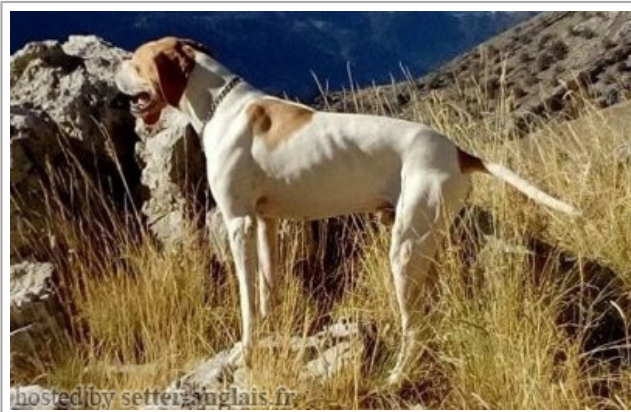

IPSIPETIS DALLAS

2014-09-14 (M) BEK 136295
Couleur : WHITE ORANGE
[fiche affixe](#)

hosted by setteranglais.fr

| | | | | |
|---|--|---|--|---|
| <p>Père SHERPA 2009-02-10 (M) LOI LO1016057 - BIANCO ARANCIO</p> | <p>ANTER 2002-09-13 (M) LOI LO03624 (CH(IT)B) - BIANCO ARANCIO</p>  | <p>CYRANO' DELLA STECCAIA 1995-05-22 (M) LOI LO9818090 (Ch. Ital. Lav.) - BIANCO NERO MASCHERA SIMMETRICA</p> | <p>ZIP DELLA CISA 1987-02-15 (M) LOI PT145947 (Ch. Int. Lav., Ch. Ital. Lav., Camp. Ripr.) - BIANCO NERO MASCHERA CRANIO FACC</p> | |
| | <p>ATHENA 2006-02-27 (F) LOI LO0683459 - BIANCO ARANCIO</p> | <p>ARA 1997-05-25 (F) LOI LO9860489 (Ch. Ital. Lav.) - BIANCO ARANCIO</p> | <p>PEGGY DELLA STECCAIA 1987-07-20 (F) LOI PT149477 - BIANCO ARANCIO MASCHERA SIMMETRI</p> | <p>KEMPES 1995-07-25 (M) LOI PT191661 (Ch. Ital. Lav., Ch. Int. Lav.) - BIANCO NERO CON MASCHERA SIMMETR</p> |
| <p>Mère IPSIPETIS BORA 2008-06-29 (F) BEK 079282 - WHITE ORANGE</p>  | <p>ANTER 2002-09-13 (M) LOI LO03624 (CH(IT)B) - BIANCO ARANCIO</p>  | <p>ARA 1997-05-25 (F) LOI LO9860489 (Ch. Ital. Lav.) - BIANCO ARANCIO</p> | <p>CYRANO' DELLA STECCAIA 1995-05-22 (M) LOI LO9818090 (Ch. Ital. Lav.) - BIANCO NERO MASCHERA SIMMETRICA</p> | |
| | <p>HUGO (M) BEK 052312 - WHITE ORANGE</p> | <p>MEDUSA 2002-06-05 (F) LOI LO02113125 - BIANCO ARANCIO</p> | <p>MEPHYSTO 1997-06-15 (M) LOI LO9835098 (Ch. Ital. Lav.) - BIANCO ARANCIO</p> | <p>IRA 1995-11-06 (F) LOI PT193216 - BIANCO NERA</p> |
| | <p>IPSIPETIS ALOI (F) BEK 042150 - WHITE ORANGE</p> | <p>ASPRI POUNDA DEM (M) BEK 029522</p> | <p>IRA 1995-11-06 (F) LOI PT193216 - BIANCO NERA</p> | <p>HUGO DU BOIS DES PERCHES 1992-08-10 (M) LOF 69377/9431 (CH GQ) - Fau. PBI.Env.</p> |
| | <p>IPSIPETIS ALOI (F) BEK 042150 - WHITE ORANGE</p> | <p>JELLA PEANIA'S (F) BEK 033696 - BIANCO NERO</p> | <p>SEMEGHINI STOP (M) BEK 012059</p>  | <p>BET (F) BEK 012572</p> |
| <p>IPSIPETIS ALOI (F) BEK 042150 - WHITE ORANGE</p> | <p>GABI (F) BEK 015309</p>  | <p>SEMEGHINI ULTRA (F) LOE PT174457</p> | <p>BIRO (M) BEK 029262</p> | |
| <p>IPSIPETIS ALOI (F) BEK 042150 - WHITE ORANGE</p> | <p>SEMEGHINI ULTRA (F) LOE PT174457</p> | <p>SKRATEK OD DUBE (M) LOF JR26246</p>  | <p>SARA PEANIA'S (F) BEK 020027</p> | |
| <p>IPSIPETIS ALOI (F) BEK 042150 - WHITE ORANGE</p> | <p>MORA (M) LOF JR77080</p> | <p>MORA (M) LOF JR77080</p> | <p>MORA (M) LOF JR77080</p> | |