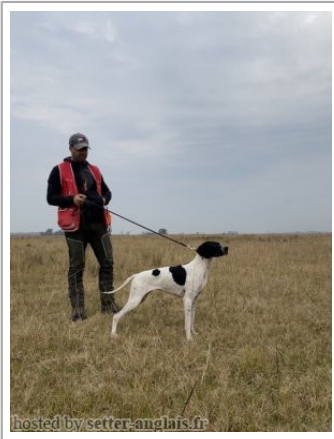

**INNA DEL ROCIO**

2020-06-08 (M) LOE 123413  
[fiche affixe](#)

hosted by setter-anglais.fr

Père  
**JUNIOR DU MAS DU ZOUAVE**  
 2014-06-21 (M)  
 LOF 105837  
 - Noi. PBI.Env.

**BE BOP DU MAS DU ZOUAVE**  
 2006-06-28 (M) LOF 94250/14677  
 (TRGQ, CH GQ) - Fau. PBI.Env.