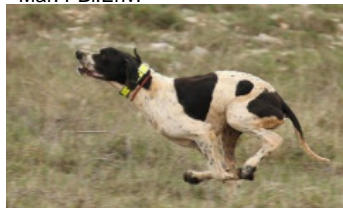

**SIA DES HAUTS DU JET**

2021-04-13 (F) LOF 113821  
 Couleur : Noï. PBI.Env.  
[fiche affixe](#)

hosted by setter-anglais.fr

Père  
[NADAL DU MAS DU ZOUAVE](#)  
 2017-05-01 (M)  
 LOF 109463 HD-B  
 - Mar. PBI.Env.