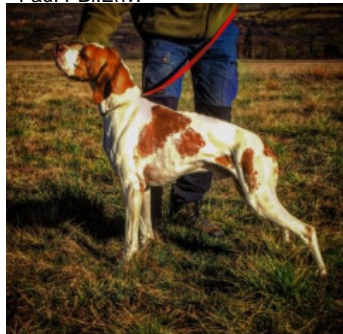

SKIPPER DES LANDES DU PECH

2021-07-16 (M) LOF 113849

Couleur : Fau. PBI.Env.

[fiche affixe](#)

Père
[OSLO DE COUCAREILLE](#)
 2018-10-27 (M)
 LOF 110878 HD-A
 - Fau. PBI.Env.

[COGNAC DE PREBOIS](#) 2007-03-23
 (M) LOF 95653/14657 - Noi. PBI.Env.