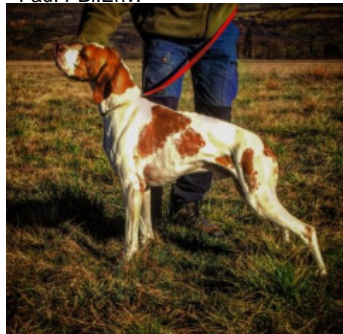

SKY DES LANDES DU PECH

2021-07-16 (M) LOF 113847

Couleur : Fau. PBI.Env.

[fiche affixe](#)

Père
OSLO DE COUCAREILLE
 2018-10-27 (M)
 LOF 110878 HD-A
 - Fau. PBI.Env.

COGNAC DE PREBOIS 2007-03-23
 (M) LOF 95653/14657 - Noi. PBI.Env.