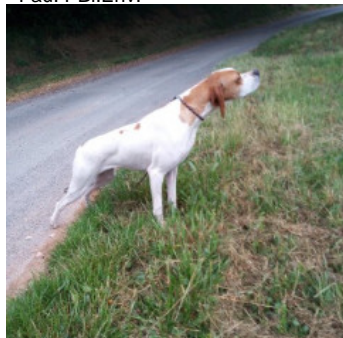

COGNAC DE PREBOIS 2007-03-23
(M) LOF 95653/14657 - Noi. PBI.Env.

ALTIMUM GLEDI 2009-06-10 (F) LOI
LO10390 - BIANCO NERO TESTA
BIANCO NERA CO

ARCOS DE LANDA-GORI 2005-06-08
(M) LOF 92916/14130 (TR) - Noi.
PBI.Env.

**TZARA DU CLAPET AUX
BARTAVELLES** 2002-03-10 (F) LOF
87522/16089 - Fau. PBI.Env.

DELTA 2000-02-20 (M) LOI
LO0074973 (Ch. Ital. Lav., CH GQ) -
BIANCO NERO

META DEL DUDA 2005-10-07 (F) LOI
LO09131270 - BIANCO NERO

**TEXAS DES TUCS
LANDAIS**
2002-07-06 (M) LOF
88149 (CHR GQ, CH
GQ, CHIT, CHR, TRGQ) -
Noi. PBI.Env.

**TUNA DE
LANDA-GORI**
2002-08-15 (F)
LOF 88474/16501
(CH IB, TR) HD-A -
Noi. PBI.Env.

OR DU CLAPET AUX BARTAVELLES
1998-05-15 (M) LOF 80921/11765 (TR)
- Fau. PBI.Env.

NEIGE DU FLASH 1997-07-12 (F)
LOF 79333/14008 - Noi. PBI.TLi.

GINO DEL CELO 1992-05-17 (M) LOI
PT175627 - BIANCO NERO TESTA
ERA

NINEA 1996-11-18 (F) LOI PT197687
- BIANCO ARANCIO

MEMO 2004-05-25 (M) LOI
LO0517718 - BIANCO FEGATO

FULDA OD BUBE (F) JR700859

Mère
OLLIE DES LANDES DU PECH
2018-08-09 (F)
LOF 110471 HD-A
- Fau. PBI.Env.