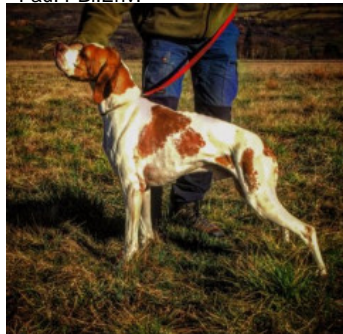

**SPEEDIE DES LANDES DU PECH**

2021-07-16 (F) LOF 113850

Couleur : Fau. PBI.Env.

[fiche affixe](#)

Père  
**OSLO DE COUCAREILLE**  
 2018-10-27 (M)  
 LOF 110878 HD-A  
 - Fau. PBI.Env.

**COGNAC DE PREBOIS** 2007-03-23  
 (M) LOF 95653/14657 - Noi. PBI.Env.