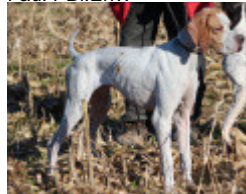

SAQQARAH DES GORGES DU REGALON

2021-06-09 (F) LOF 114128

Couleur : Fau. PBl.Env.

[fiche affixe](#)

HOT DES GORGES DU REGALON
2012-05-26 (M) LOF 103050/16167 -
Fau. PBl.Env.

Père
LORD DES GORGES DU REGALON
2015-06-01 (M)
LOF 106994/16975
(TR)
- Fau. PBl.Env.