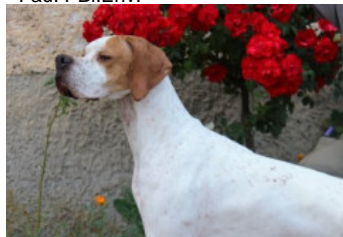

SAQQARAH DES GORGES DU REGALON

2021-06-09 (F) LOF 114128

Couleur : Fau. PBl.Env.

[fiche affixe](#)

HOT DES GORGES DU REGALON
2012-05-26 (M) LOF 103050/16167 -
Fau. PBl.Env.

Père
LORD DES GORGES DU REGALON
2015-06-01 (M)
LOF 106994/16975
(TR)
- Fau. PBl.Env.