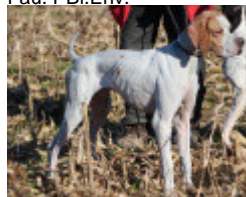

SINAI DES GORGES DU REGALON

2021-06-09 (F) LOF 114129

Couleur : Fau. PBI.Env.

[fiche affixe](#)

HOT DES GORGES DU REGALON
2012-05-26 (M) LOF 103050/16167 -
Fau. PBI.Env.

Père
LORD DES GORGES DU REGALON
2015-06-01 (M)
LOF 106994/16975
(TR)
- Fau. PBI.Env.