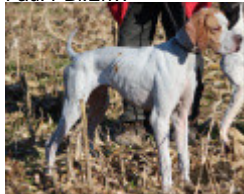

SETH DES GORGES DU REGALON

2021-06-09 (M) LOF 114133

Couleur : Fau. PBl.Env.

[fiche affixe](#)

HOT DES GORGES DU REGALON
2012-05-26 (M) LOF 103050/16167 -
Fau. PBl.Env.

Père
LORD DES GORGES DU REGALON
2015-06-01 (M)
LOF 106994/16975
(TR)
- Fau. PBl.Env.