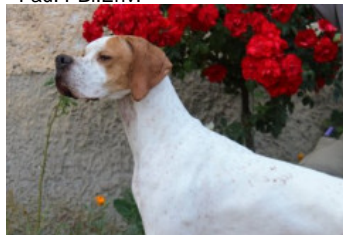

SETH DES GORGES DU REGALON

2021-06-09 (M) LOF 114133

Couleur : Fau. PBl.Env.

[fiche affixe](#)

HOT DES GORGES DU REGALON
2012-05-26 (M) LOF 103050/16167 -
Fau. PBl.Env.

Père
LORD DES GORGES DU REGALON
2015-06-01 (M)
LOF 106994/16975
(TR)
- Fau. PBl.Env.