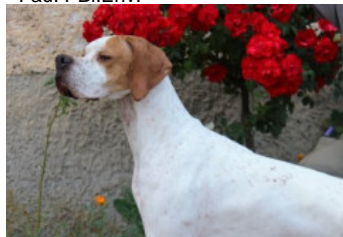

**SHOGUN DES GORGES DU REGALON**

2021-07-17 (M) LOF 114222

Couleur : Fau. PBI.Env.

[fiche affixe](#)

**HOT DES GORGES DU REGALON**  
2012-05-26 (M) LOF 103050/16167 -  
Fau. PBI.Env.

Père  
**LORD DES GORGES DU REGALON**  
2015-06-01 (M)  
LOF 106994/16975  
(TR)  
- Fau. PBI.Env.