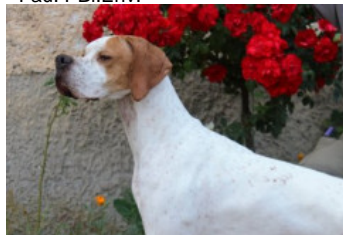

**SAMOURAI DES GORGES DU REGALON**

2021-07-17 (M) LOF 114223/18150

Couleur : Noi. PBI.Env.

[fiche affiche](#)

**HOT DES GORGES DU REGALON**  
2012-05-26 (M) LOF 103050/16167 -  
Fau. PBI.Env.

Père  
**LORD DES GORGES DU REGALON**  
2015-06-01 (M)  
LOF 106994/16975  
(TR)  
- Fau. PBI.Env.