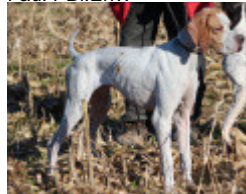

SHANGAI DES GORGES DU REGALON

2021-07-17 (F) LOF 114216

Couleur : Fau. PBI.Env.

[fiche affixe](#)

HOT DES GORGES DU REGALON
2012-05-26 (M) LOF 103050/16167 -
Fau. PBI.Env.

Père
LORD DES GORGES DU REGALON
2015-06-01 (M)
LOF 106994/16975
(TR)
- Fau. PBI.Env.