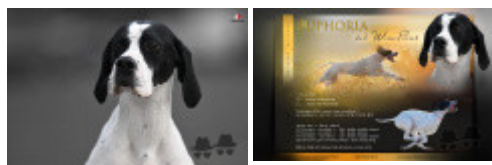

Résultats concours

Lieu	Date	Type	Epreuve	N°	Juge	Conducteur	Qualif.	Pts
SK <u>Velke Ulany</u> Spéciale	2023-10-08	Partridge	solo	1	Jozef Pal Peter Attila	Pavel Thiel	1 EXC	20
SK <u>Velke Ulany</u> Spéciale	2023-10-08	Partridge	couple	1	Jozef Pal Peter Attila	Pavel Thiel	1 EXC	40
DE <u>Zossen</u> Spéciale Field Trial	2023-10-15	Partridge	couple	1	Ines Kolhauer	Pavel Thiel	1 EXC	40

Total des points Challenge France 2023

100

Total des points

100

Coefficients : solo x1, couple x2 / GT x1, GN x2, GS (bécasse, bécassine) x2, GS montagne x3, Printemps x2, Grande Quête x4