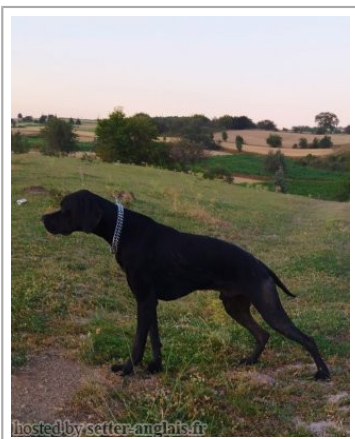

AKREP

2021-06-06 (M) LOF KIF-EP-6915
Couleur : Solid Black

Père <u>KÖKLÜ'NÜN GÖLGE</u> (M) KIF-GSB-EP-2520	<u>KOBE DUAL POINTER</u> (M) LOF KIF-GSB-EP-1012 - Solid black 	<u>BORIS</u> (M) LOF KIF-GSB-EP-0141 - Solid black 	inconnu
			inconnu
		<u>BETY</u> (F) LOI KIF-GSB-EP-0162 	inconnu
			inconnu
	<u>CARLA</u> (F) KIF-GSB--EP0727 - Black and whitt 	<u>DIM PERO APOLLON</u> (M) LOF KIF-EP-0844 - Noi.PBl.Env 	<u>FREND</u> 2001-11-05 (M) LOI LO0246656 - BIANCO NERO <u>DIM PERO FOURIA</u> (F) BEK
		<u>LISA</u> (F) KIF-GSB-EP-0114	inconnu
		inconnu	

Mère
ZARITA ZITA OD IVANICA
 (F)
 JR707140PO

IDOLO-SPEED OD IVANICA
 2013-11-29 (M) JR706088 (5/2CAC
 2BOB IUO CACIB BOG-3 HD-A)

VIVA OD IVANICA (F) LOF
 JR704974PO

SEMEGHINI ALVARO 2003-09-07 (M)
 LOI LO03152946 (Ch. Int. Lav., Ch. Ital.
 Lav.) - BIANCO ARANCIO