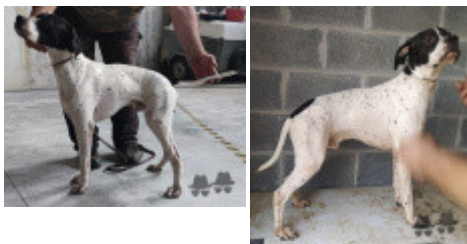

Sang italien (estimation) : 74 %
Estimation des points au pédigrée : 22

Taux de consanguinité (estimation) : 16.4 %

[JUL DE PASARIN](#) (3 X 2) : 0.070801
[HARPO DE PASARIN](#) (3,4 X 3) : 0.031250
[FAYER DELLA VERTEMATESE](#) (4,5,5,6 X 4,5) : 0.015625
[ADEGA DE PASARIN](#) (5,5,6 X 4,4,5) : 0.015381
[USARD DOS POTINHOS](#) (6,6,6,6,6,7 X 5,5,6) : 0.007324
[RIMA DEL SOL DE NAVELINA](#) (5,6 X 4,5) : 0.005859
[ZEN DEL FELTRINO](#) (5,6 X 4,5) : 0.005859
[TILA DOS POTINHOS](#) (6,6,6,6,7 X 5,5,6) : 0.004883
[BELINDA DEL BRANDO](#) (7,7,7,7,7,7,7,7,7,8,8 X 6,6,6,6,7,7) : 0.004272
[RIBOT DELLA NOCE](#) (6,7,7,8 X 5,6) : 0.001099
[MAMBO DE L'EL BALDIO](#) (7,7,7,7,7,7,8 X 6,6,7) : 0.000610
[IUN DE SANJURI](#) (6,7,8 X 5,6) : 0.000366
[RITA DE FLASKE](#) (7,8 X 6,7,7) : 0.000183
[ARIA DE LA COTANCE](#) (7,8 X 6,7,7) : 0.000183
[ENZO DE LA MAZORRA](#) (7,8 X 6,7,7) : 0.000183
[ARDITO DEL VENTO](#) (8 X 7,8,8,8,8,8,8) : 0.000122
[IPPOCRATE DEL VENTO](#) (8,8 X 7,8,8) : 0.000122
[MARCH DELLA CISA](#) (8 X 7,8,8) : 0.000031
[TIBET DE LA LEMBAZ](#) (8 X 7,8,8,8) : 0.000031

Note : les données ne sont pas garanties. Elles ont été entrées par les membres sans garantie d'exactitude.