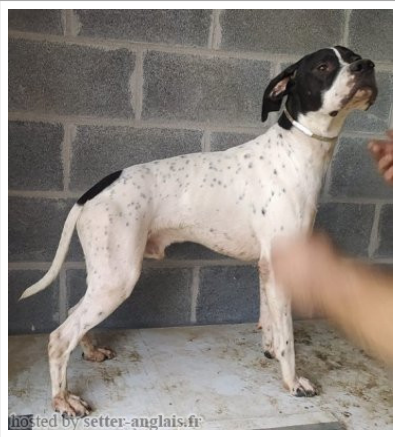

RAIO DE PASARIN

2021-05-22 (M) LOE 2585334
Couleur : Blanco y negro
[fiche affixe](#)

hosted by setter-anglais.fr

Père
NEMO DE PASARIN
2018-12-26 (M)
LOE 2456949

LUGO DE PASARIN 2016-03-31 (M)
LOE 2310919 - Blanco y negro