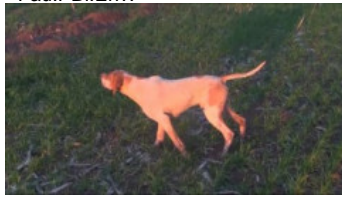

Père
ARON TOU VLACHOU
2016-06-20 (M)
7675878
- Fau.PBl.Env.