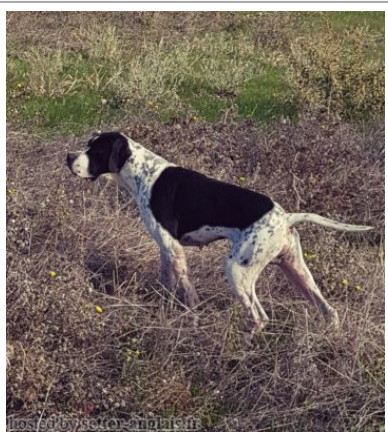

LERINA BUDDY

(M) 3100230787
Couleur : Black and white

<p>Père <u>NEATESPOT PRINCE OF TYRE</u> (M) 3100145239 - Orange and white</p> 	<p><u>WILLOPOINT TYRONE</u> (M) 5100001094 - Black and white</p>	<p><u>CH. WILLOPOINT TOBIAS</u> (M) 1518884 - Black and white</p>	<p><u>CH. WILLOPOINT LOCHINVAR</u> (M) 223509 - Black and white</p> <p><u>ATSIRA LACE</u> (F) 214649 - Lemon and white</p>
<p>Mère <u>LERINA SUZI</u> (F) 3100137986 - Black and white</p> 	<p><u>FUGELERE MARINA MNISHEK</u> (F) 3100092120 - Liver and white</p>	<p><u>CH. WILLOPOINT GALADRIEL</u> (F) 226987 - Black and white</p>	 <p><u>MONTENERO DORRIT</u> (M) 1270895 - Black and white</p> <p><u>CH. HAYWYN BLACK ORCHID</u> (F) 0809816 - Black and white</p>
	<p><u>LERINA POOCH</u> (M) 310066787 - Orange and white</p>	<p><u>CH. ARISTA LARA'S LENKA</u> (M) 01595-1997 - Orange and white</p>	<p><u>CH. ARISTA BOUNCER (NZD)</u> (M) 07000-1993</p> <p><u>CH. ARISTA TALARIA-TRUE (NZD)</u> (F) 08755-1995</p>
	<p><u>LERINA ZARA</u> (F) 3100049229 - Black and white</p> 	<p><u>CH. ZELGREN TUDOR DYNASTY (AI)</u> (F) 4100048898 - Black and white</p>	<p><u>CH. BRETT OF HAZELBARROW AT ROBIPPA (UK)</u> (M) 4987BU</p> <p><u>CH. HORRIE GLEN ORANGEBLOSSEM</u> (F) 1649920 - Orange and white</p>
		<p><u>CLASSICPOINT RICOCHET</u> (M) 1566759 - Orange and white</p>	<p><u>CH. PINEROCK LARNACH (NZD)</u> (M) 07032-1990 - Black and white</p> <p><u>CH. CLASSICPOINT MAGICMOMNTS</u> (F) 1243159 - Orange and white</p>
		<p><u>LERINA LULU</u> (F) 1492815 - Orange and white</p>	<p><u>LERINA ROGER</u> (M) 0184186 - Black and white</p> <p><u>LERINA RISSA</u> (F) 0170034 - Liver and white</p>
		<p><u>ROCCA GESY</u> (M) 1181185 - Black and white</p>	<p><u>ROCCA RENO</u> (M) 0106122 - Black and white</p> <p><u>ROCCA LIA</u> (F) 0203355 - Black and white</p>
		<p><u>LERINA VIVA</u> (F) 1492816 - Liver and white</p> 	<p><u>LERINA ROGER</u> (M) 0184186 - Black and white</p> <p><u>LERINA RISSA</u> (F) 0170034 - Liver and white</p>