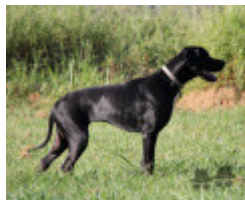

ZUHRAAN AN AFFAIR TO REMEMBER

(F) 4100208675
Couleur : Black

hosted by setter-anglais.fr

Père <u>CH. HIPOINT ILLICIT LIASON</u> (M) 2100320638 - Orange and white	<u>SUP. CH. CHESTERHOPE DANGERUS LIASON WITH HIPOINT (IMP NZD)</u> (M) 02093-2009 - Black and white	inconnu	inconnu
		inconnu	inconnu
	<u>AM. CH. SUP CH. SOLIVIA'S SUN THRU THE CLOUDS</u> (F) SR44423407 - Orange and white	inconnu	inconnu
		inconnu	inconnu
Mère <u>ZUHRAAN DARK N DREAMY</u> (F) 4100164361 - Liver	<u>ZELGREN DARK N STORMY</u> (M) 4100141420 - Black	inconnu	inconnu
		inconnu	inconnu
	<u>CH. ZUHRAAN CATCH A DREAM</u> (F) 4100125121 - Lemon and white	inconnu	inconnu
		inconnu	inconnu