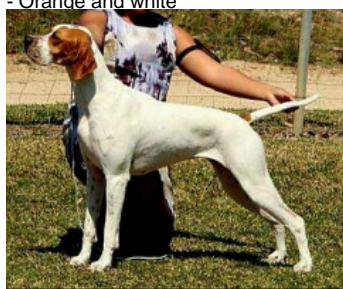

CH. HIPOINT ILLICIT LIASON

(M) 2100320638
Couleur : Orange and white

Père <u>SUP. CH. CHESTERHOPE</u> <u>DANGERUS LIASON WITH HIPOINT</u> <u>(IMP NZD)</u> (M) 02093-2009 - Black and white	inconnu	inconnu	inconnu
		inconnu	inconnu
	inconnu	inconnu	inconnu
		inconnu	inconnu
Mère <u>AM. CH. SUP CH. SOLIVIA'S SUN</u> <u>THRU THE CLOUDS</u> (F) SR44423407 - Orange and white	inconnu	inconnu	inconnu
		inconnu	inconnu
	inconnu	inconnu	inconnu
		inconnu	inconnu
		inconnu	inconnu
		inconnu	inconnu