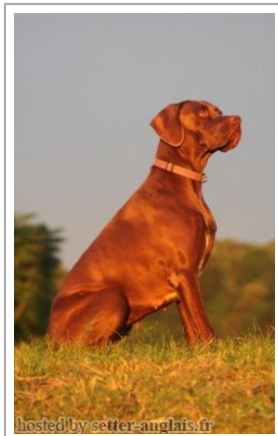

ZUHRAAN DARK N DREAMY

(F) 4100164361
Couleur : Liver

Père ZELGREN DARK N STORMY (M) 4100141420 - Black	inconnu	inconnu	inconnu
		inconnu	inconnu
	inconnu	inconnu	inconnu
		inconnu	inconnu
Mère CH. ZUHRAAN CATCH A DREAM (F) 4100125121 - Lemon and white	inconnu	inconnu	inconnu
		inconnu	inconnu
	inconnu	inconnu	inconnu
		inconnu	inconnu