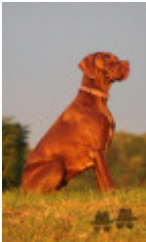

ZUHRAAN DARK N DREAMY

(F) 4100164361
Couleur : Liver

Père ZELGREN DARK N STORMY (M) 4100141420 - Black	inconnu	inconnu	inconnu
		inconnu	inconnu
	inconnu	inconnu	inconnu
		inconnu	inconnu
Mère CH. ZUHRAAN CATCH A DREAM (F) 4100125121 - Lemon and white	inconnu	inconnu	inconnu
		inconnu	inconnu
	inconnu	inconnu	inconnu
		inconnu	inconnu