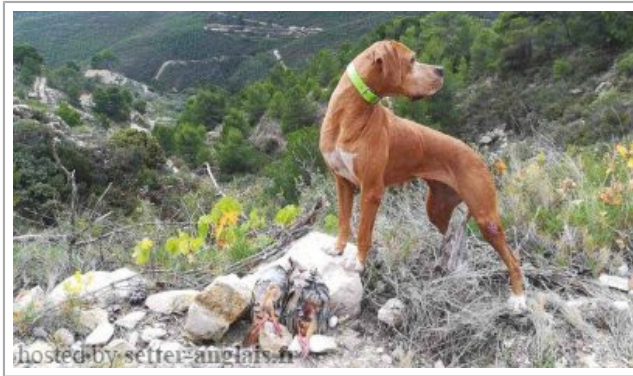

BELLE RUNAWAY WIND

(F) LOE 2332867
Couleur : Unicolor Naraja

Père ASTOR 2009-09-01 (M) JR704042PO - Unicolor Naranja 	NEGRO (M) JR703238	LEO OD DOSE-INTCH (M) LOE JR701783PO	inconnu
		FANTA (F) JR702387PO	inconnu
Mère LIBERA RUNAWAY WIND 2012-07-12 (F) JR7050113PO (/5/ 2CAC 2RCAC IOU) - Blanco- Negro 	DONA (F) JR703233PO	BOGAS HANS K. CLAUSEN (M) JR702287PO	inconnu
		ARKA (F) JR701335PO	inconnu
	CANON RUNAWAY WIND 2009-09-01 (M) JR703945PO (4PRM 7 CAC RCAC 4CACIB BBOB RBOB BOG IOU JCHSRB)	BARCLEY-BOY (M) JR702612PO	inconnu
		LARA (F) JR81996PO	inconnu
	BRITA-BRITA RUNAWAY WIND (F) JR704379PO (2CAC RCAC IOU)	DRQL (M) LOI JR700132PO	MET OD BUBE (M) LOI JR79664PO
		A-LOLA (F) JR703382PO	NANA OD BUBE (F) LOI JR79673PO
		KROL 0208-08-12 (M) JR703218PO - Bianco Nro	MARY OD BUBE 2010-09-16 (F) JR701363PO - Bianco Arancio