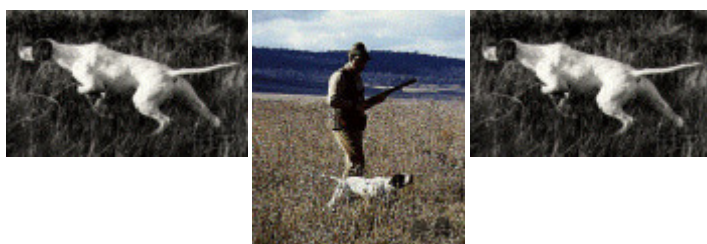

**DUAL CH. (F) MONTENERO ALGONQUIN**

(M) 0374386  
Couleur : Black and white

Père <a href="#">DUAL CH. ISLE OF ARRAN POKER OF CROOKRISE (IMP UK)</a> (M) 59022/70 - Black and white 	<a href="#">LANGWELL JOE (UK)</a> (M) 78681/68	<a href="#">LANGWELL JACK (UK)</a> (M) 57604/65	inconnu
		<a href="#">F.T. CH. BLACKFIELD GEM (UK)</a> (F) 1292AW	inconnu
Mère <a href="#">CH. KYVALLEY SUPER SONET</a> (F) 0210857 - Orange and white	<a href="#">BORBOR VICTOR</a> (M) 0151353 - Orange and white	<a href="#">BLACKFIELD DEVIL (UK) SCOTNEY</a> (M) 542AT	inconnu
		<a href="#">MOANRUAD DEIDRE (UK)</a> (F) 129781/64	inconnu
		<a href="#">CH. CROOKRISE EAGLESFIELD SWIFT (UK)</a> (M) 117606/65 	<a href="#">CROOKRISE JESSE (UK)</a> (M) 24381/64
		<a href="#">BELLROCK SUNSPOT (UK)</a> (F) 65351/67	inconnu
	<a href="#">CH. BORBOR ANASTASIA</a> (F) 0135789	<a href="#">CH. CROOKRISE EAGLESFIELD SWIFT (UK)</a> (M) 117606/65 	<a href="#">CROOKRISE JESSE (UK)</a> (M) 24381/64
		<a href="#">RAINERVIEW BRITOMARTE</a> (F) 12-664T0 - Brown	inconnu