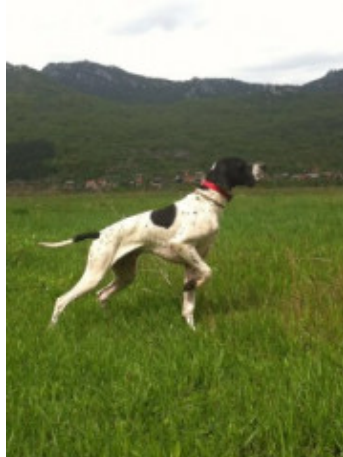

Père
CHARUN DELLA CISA
2014-08-13 (M)
LOI LO14145457
(CH(IT))
- Noi. PBI.Env.