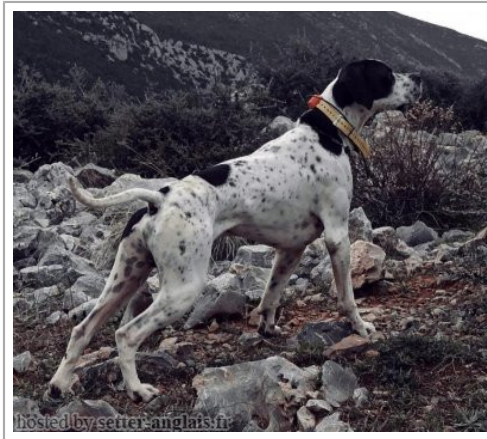

**MORGAN TOU VARNOUS**

2020-07-10 (M) BEK 183171  
 Couleur : BLACK WHITE  
[fiche affixe](#)

hosted by setter-anglais.fr

Père  
BOYKA OF MITROPOULOS  
 2017-07-15 (M)  
 BEK 160661

*Bozha.....(Charoun della cisa x Aria Giorgio de la greco*