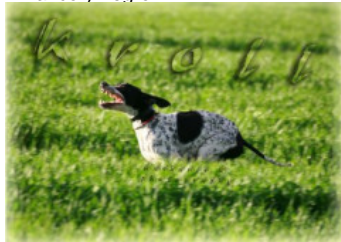

**VERA GESOULI'S**

(F) 189189  
Couleur : BLACK WHITE  
[fiche affixe](#)

hosted by sette tangor.net

[NADIR DI IOANNINA](#) (M) BEK  
067965

Père  
[KROL](#)  
(M)  
BEK 099348  
(Trialer de Gran Búsqueda ,campeón trialer)  
- Blanco y negro