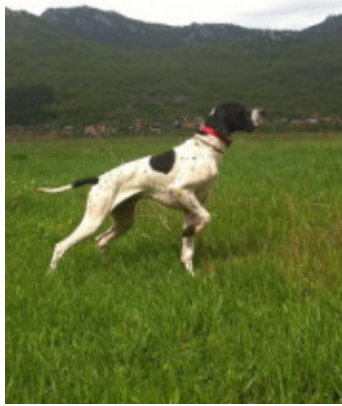

BAYKA OF MITROPOULOS

2017-07-15 (F) BEK 160667

Couleur : BLACK WHITE

[fiche affixe](#)

Père

[CHARUN DELLA CISA](#)

2014-08-13 (M)

LOI LO14145457

- Noi. PBI.Env.

[BILL DELLA STECCAIA](#) 2011-08-31
(M) LOI LO11151902 - Noi. PBI.Env.[USA DELLA CISA](#) 2009-11-10 (F) LOI
LO10135772 - BIANCO ARANCIO
MASCHERA APERTA M[VENTO DEL FRANGIO](#) 1994-07-30
(M) LOI LO0551732 (CH) - BIANCO
NERO MASCHERA SIMMETRICA[PRUNILLA DELLA CISA](#) 2007-11-29
(F) LOI LO08118157 - BIANCO
ARANCIO MASCHERA CRANIO F[INES DELLA CISA](#) 1995-04-10 (F)
LOI LO0680997 - BIANCO ARANCIO
MASCHERA CRANIO F[RIBOT DELLA NOCE](#)
1995-04-25 (M) LOI
PT189608 (CHIT, CH
GQ, CH(IT)T, CH(IT)B) -
BIANCO NERO