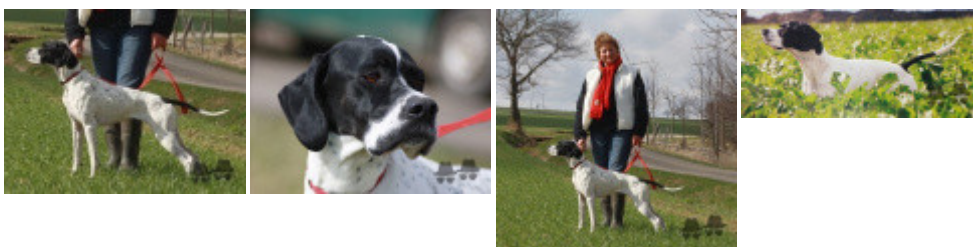

Sang italien (estimation) : 81 %
Estimation des points au pédigrée : 9

Taux de consanguinité (estimation) : 1.1 %

- SERNOS DEL BOCIA (5,6,6,6,7,7,8,8 X 7,7,7,8) : 0.004761
- FAUNO DEL VENTO (5,6 X 6,6) : 0.002930
- ESPERIA DEL VENTO (5 X 6,7) : 0.001465
- JAGA DI VERONELLO (6 X 5) : 0.000977
- OLIMPIA DEL VENTO (6,7,8 X 7,8,8,8) : 0.000519
- CLASTIDIUM ISLO (7,8 X 7,8,8,8) : 0.000366
- BOSS DEL GUERCIO (6,7 X 7,8) : 0.000183
- UGANDA DEL VENTO (6,7 X 7,7,8) : 0.000183
- EDO DELL'AZOR (8 X 8,8) : 0.000061
- BRIGITT (8 X 8) : 0.000031

Note : les données ne sont pas garanties. Elles ont été entrées par les membres sans garantie d'exactitude.