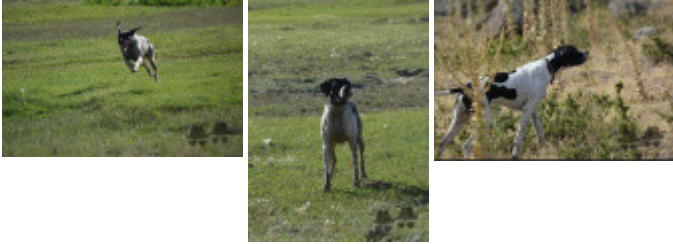

Eleveur : Mehmet Erhan Acar / Propriétaire : Serkan Ba??büyük
Sang italien (estimation) : 60 %

Taux de consanguinité (estimation) : 1.2 %

RIBOT DELLA NOCE (4 X 5) : 0.004028
GUISEPPE VON DER POSTSCHWAIGE (5 X 4) : 0.003906
ASSO DEL VENTO (7,8 X 6,6,7,8,8,8) : 0.001099
ESPERIA DEL VENTO (7,7,8 X 7,8,8,8,8) : 0.000580
BOSS DEL GUERCIO (8,8 X 5,8) : 0.000488
CARIDDI DEL VENTO (5,6 X 6) : 0.000488
FAUNO DEL VENTO (7 X 6,8,8,8,8,8) : 0.000427
ARDITO DEL VENTO (8 X 5,7,7) : 0.000305
RUMBA DEL GALOPPATORE (8 X 5,7) : 0.000244
IPPOCRATE DEL VENTO (6 X 7,7) : 0.000244
SERNOS DEL BOCIA (8 X 7,8,8,8) : 0.000092
OLIMPIA DEL VENTO (8,8 X 8,8) : 0.000061
UGANDA DEL VENTO (8 X 7,8,8) : 0.000061
CLASTIDIUM ISLO (8 X 8) : 0.000031