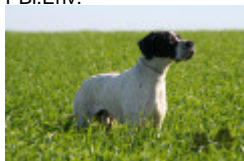

KANASTA DE L'EL BALDIO

(F) LOE 2317507

Père
EVERES DE L'EL BALDIO
 (M)
 LOE 2110589
 (TrGB(E.17))
 - Blanco y negro

TIRANO DA XEARA 2006-04-10 (M)
 LOE 1631904 (CH(ES)T, TR) - Noi.
 PBI.Env.

BAMBA DOS POTINHOS (F) LOE
 1941010