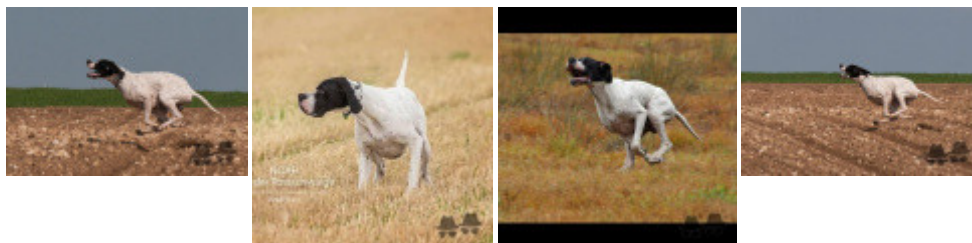

Eleveur : Klaus Ulrich Werchau / Propriétaire : Maria Martin & Marian Konečný
Puce : 276095610135625
Sang italien (estimation) : 70 %
Estimation des points au pédigrée : 10

Taux de consanguinité (estimation) : 4.4 %

SAXO DU BOIS DES PERCHES (3 X 4) : 0.015625
USTIA VON DER POSTSCHWAIGE (3,5 X 6) : 0.004059
GITTE VON DER POSTSCHWAIGE (4 X 5) : 0.003967
FAUNELLO VON DER POSTSCHWAIGE (4 X 5) : 0.003906
VIOLA VOM KLEEBACHTAL (4,6,6 X 7,7,7) : 0.002686
FAONA DES BUVEURS D'AIR (5,7 X 6,6,7,8,8) : 0.002563
FAUNO DEL VENTO (6,7,7,8 X 6,7,8,8,8) : 0.002106
FRAY DU RIOU DE LA CUVE (5,7 X 6,6,8,8) : 0.001953
ESPERIA DEL VENTO (6,7,7 X 7,7,8,8,8) : 0.001282
MILORD DI GROPPPO (5 X 6,6) : 0.000977
YOU VON DER POSTSCHWAIGE (5 X 6,6) : 0.000977
IPPOCAMPO DEL VENTO (5,7,7,7 X 8,8,8,8,8) : 0.000916
SERNOS DEL BOCIA (6,7,7,7,8,8,8 X 7,8) : 0.000824
IPPOCRATE DEL VENTO (6 X 6,7,7) : 0.000732
ARDITO DEL VENTO (7 X 5,8,8,8) : 0.000549
ASSO DEL VENTO (7,8 X 7,8) : 0.000214
OLIMPIA DEL VENTO (7,8,8,8 X 8,8,8) : 0.000183
BINGO DE LA VALLEE DU FREMUR (6,8,8 X 7,7,8) : 0.000153
ASTRA DU VIVIER DU FIEUX (6,8,8 X 7,7,8) : 0.000153
TIBET DE LA LEMBAZ (7 X 7,8,8) : 0.000122
CLASTIDIUM ASTOR (8 X 7,8) : 0.000092
BOSS DEL GUERCIO (7,8,8,8 X 8,8) : 0.000061

Note : les données ne sont pas garanties. Elles ont été entrées par les membres sans garantie d'exactitude.