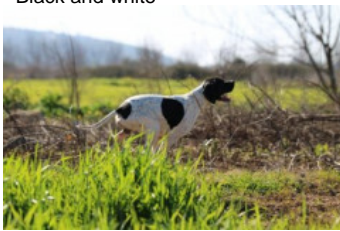

**SALT DU MONT GUISE**

2021-10-27 (F) EP553/22KCL  
Couleur : Black and white  
[fiche affixe](#)

hosted by setter-anglais.fr

Père  
[NAZARO ANTONIO ZELL BRANCCO](#)  
2017-04-25 (M)  
LOI JR708178PO  
- Black and white