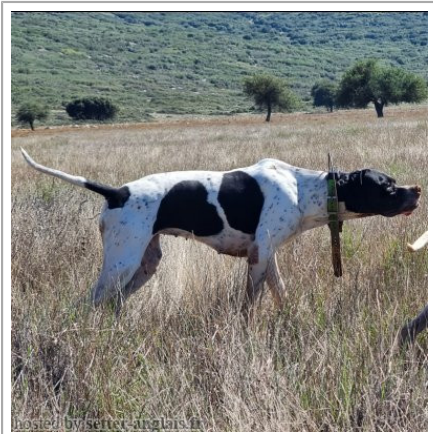

MACHI

2019-10-23 (F) BEK 176506
Couleur : WHITE BLACK

Père
ULK
2010-11-05 (M)
LOI LO1111141
(Camp. Assoluto, Camp. Ripr.)
- BIANCO ARANCIO

SEMEGHINI NEDO 2005-11-03 (M)
LOI LO0650874 (Camp. Int. Asso.) -
BIANCO ARANCIO

CONY 2004-03-15 (F) LOI
LO04112039 (CH SPEC, Camp. Ripr.) -
BIANCO ARANCIO MASCHERA
SIMMETRI

RONALDO 1997-04-27 (M) LOI
PT198492 (CH IGQ, TR, CH(IT)T, CH IT) -
BIANCO NERO MASCHERA
MACCHIE COR

DASTI DELLA RIVAZZA 1998-10-09
(F) LOI LO9973263 (Ch. Ital. Lav.) -
BIANCO ARANCIO TESTA
SIMMETRICA