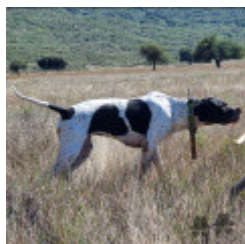

<u>CACAO DE L'EL BALDIO</u> (M) BEK 111709 - Noi. PBI.Env.	<u>TIRANO DA XEARA</u> 2006-04-10 (M) LOE 1631904 (CH(ES)T, TR) - Noi. PBI.Env.	<u>VITO DE AKELARRE</u> (M) LOE 1449221	
		<u>PAMPA DE L'EL BADIO</u> (F)	<u>SECA DA XEARA</u> (F) LOE 1249143	<u>MAMBO L'EL BALDIO</u> (M)
Mère <u>BESY ANEMOS CHELMOU</u> 2011-12-03 (F) BEK 112469 - WHITE BLACK	<u>ZARA OF MATHIOPOULOS</u> (F) BEK 068532 - Black/White	<u>FLAS OF MATHIOPOULOS</u> (M) BEK 043239 - WHITE LIVER	<u>GUISEPPE VON DER POSTSCHWAIGE</u> 1999-06-29 (M) CDH/DPZ50/1999 (CHIT)	
		<u>ROMA DE LA PALMOSA</u> (F) BEK 030271 - WHITE ORANGE	<u>TOSCA</u> (F) BEK 019539	<u>RIBOT DELLA NOCE</u> 1995-04-25 (M) LOI PT189608 (CHIT, CH GQ, CH(IT)T, CH(IT)B) - BIANCO NERO MASCHERA SIMMETRICA
			<u>DANA DE LA PALMOSA</u> (F) BEK 16374	

Propriétaire : CHRYSIKOS VASILEIOS (00306984724616, v.chrisikos@gmail.com)
Sang italien (estimation) : 70 %
Estimation des points au pédigrée : 25

Taux de consanguinité (estimation) : 1.8 %

EDY (4 X 5,6) : 0.005951
CARIDDI DEL VENTO (4 X 5,6) : 0.005859
ARDITO DEL VENTO (5,6 X 6,7) : 0.002266
ESPERIA DEL VENTO (6,6,7,8 X 7,7,8,8,8) : 0.001526
FAUNO DEL VENTO (6,6,7,8 X 7,7,8,8) : 0.001099
ASSO DEL VENTO (6,7,7,8 X 7,8,8,8) : 0.000916
SERNOS DEL BOCIA (7,7,8,8,8,8 X 8,8) : 0.000183
CLASTIDIUM ISLO (7,8,8 X 8,8) : 0.000153
OLIMPIA DEL VENTO (7,7,8,8,8 X 8,8) : 0.000092
UGANDA DEL VENTO (7,7,8,8 X 8,8) : 0.000061

Note : les données ne sont pas garanties. Elles ont été entrées par les membres sans garantie d'exactitude.