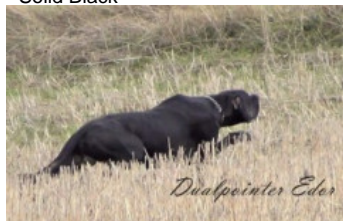

FERRARI

2021-11-01 (M) LOF KIF-GSB-EP-5326
Couleur : Lemon

Père
EDOR DUAL POINTER
(M)
LOF 941000013390853
- Solid Black

BQR 2008-04-27 (M) LOI
JR703325PO - Black

BETY (F) LOI KIF-GSB-EP-0162

SEMEGHINIGOR 1995-03-12 (M)
LOI LO05110673 (Camp. Assoluto) -
BIANCO ARANCIO