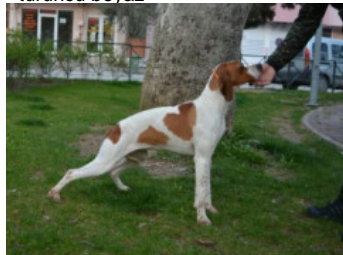

**FERRARI**

2021-11-01 (M) LOF KIF-GSB-EP-5326  
Couleur : Lemon

hosted by setter-anglais.fr

Père  
**EDOR DUAL POINTER**  
(M)  
LOF 941000013390853  
- Solid Black

**BQR** 2008-04-27 (M) LOI  
JR703325PO - Black

**SEMEGHINI TIMO** 1992-01-14 (M)  
LOI LO0261074 - BIANCO ARANCIO  
MASCHERA APERTA M

**DROL** (M) LOI JR700132PO

**AMBRA** (F) LOI JR79293PO

inconnu

inconnu

inconnu

inconnu

Mère  
**DUSTY DEL ASSEGNARE dite**  
**DUSTY**  
2019-10-22 (F)  
5309  
- turuncu beyaz