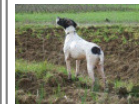

PETITE 2002-01-08 (F)
LOI LO0231488 (Ch. Ital.
Lav., Camp. Ripr.) -
BIANCO NERO CON
TESTA NERA MACCH

ELENA VOM KLEEBACHTAL
2011-04-10 (F) LOI LO1386120 -
BIANCO NERO