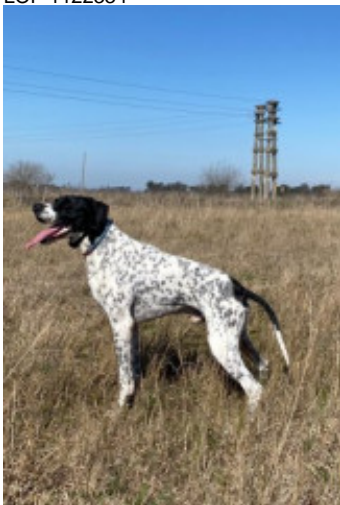

PARIS DEL ROCIO

2023-01-08 (M) 25877
[fiche affixe](#)

hosted by tangor.net

Père
[BORU DEL ALSTOM](#)
 2019-12-23 (M)
 LOP 1122334

[JUNIOR DU MAS DU ZOUAVE](#)
 2014-06-21 (M) LOF 105837 - Noi.
 PBI.Env.

[OLIVIA DE LA VIRUTA](#) 2012-12-22
 (M) LOE 22881 - Blanco y negro