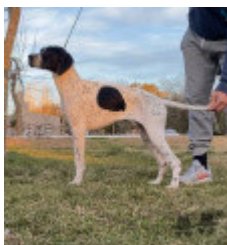

Taux de consanguinité (estimation) : 6.9 %

TITAN (4,5 X 3) : 0.023621
RIBOT DELLA NOCE (5,6,6,7,7,8 X 4,5,6) : 0.012463
EUGUBIUM ICKS (5 X 3) : 0.007812
HARDY DU BOIS DES PERCHES (6,6,6,7,7,7,7 X 5,6) : 0.005615
TARTARO DEL VENTO (5 X 4) : 0.004272
LUNA (5 X 4) : 0.003906
ARDITO DEL VENTO (6,7,8,8 X 5,6,7) : 0.002014
FAUNO DEL VENTO (7,8,8,8,8 X 6,7,7,7,8,8,8) : 0.001892
GINA DE LA DUNE AUX OYATS (6,6 X 5) : 0.000977
MILORD DI GROPPQ (6 X 5) : 0.000977
ESPERIA DEL VENTO (8,8,8,8 X 7,7,7,8,8,8) : 0.000885
CARIDDI DEL VENTO (6,7,7,7,8,8 X 5,6,7) : 0.000854
EDY (6,7,7,7,8,8 X 5,6,7) : 0.000854
ASSO DEL VENTO (8,8,8,8 X 7,7,8,8,8) : 0.000641
IPPOCRATE DEL VENTO (7,7,8,8,8,8 X 6,7,8) : 0.000641
TIBET DE LA LEMBAZ (7,7,7,8,8,8,8 X 6,7,7) : 0.000610
PUL DEGLI UBERTI (7,7 X 5) : 0.000488
FEQ (7,8 X 6) : 0.000366
CELO (8,8 X 6,7) : 0.000183
MARCH DELLA CISA (8,8,8 X 7,8) : 0.000153
MARCH DELLA CISA (7 X 8) : 0.000061
UAN DELLA PORPORA (8,8 X 6,8) : 0.000061
VER DE PLAYABARRI (8 X 8) : 0.000031
ADONE (8 X 7,8,8) : 0.000031
FIESTA DEL VENTO (8 X 7,8,8) : 0.000031
SERNOS DEL BOCIA (8 X 7,8,8,8,8,8,8) : 0.000031
CLASTIDIUM ASTOR (8 X 8) : 0.000031

Note : les données ne sont pas garanties. Elles ont été entrées par les membres sans garantie d'exactitude.