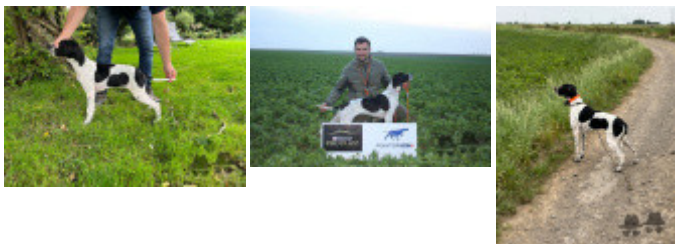

Eleveur : Erwann Le Chat / Propriétaire : Thomas Halle
Vainqueur femelle du derby pointer club français 2024
Taille : 59 cm
Puce : 250269591318157
Sang italien (estimation) : 70 %
Estimation des points au pédigrée : 11

Taux de consanguinité (estimation) : 2.8 %

[HARDY DU BOIS DES PERCHES](#) (6,6,6,6,7,7,7,7,7,8,8,8,8 X 5,6,8) : 0.010315
[MILORD DI GROPPLO](#) (6,6 X 4,5,8) : 0.006104
[RIBOT DELLA NOCE](#) (5,6,6,6,7,7,7,7,7,8,8,8 X 7,7,7) : 0.005917
[FAONA DES BUVEURS D'AIR](#) (7,7,7,7,8,8,8,8,8 X 6,7,7,8,8,8) : 0.001984
[TITAN](#) (5,6,6 X 6) : 0.001953
[BINGO DE LA VALLEE DU FREMUR](#) (8,8,8,8 X 7,7,8,8,8) : 0.000366
[ASTRA DU VIVIER DU FIEUX](#) (8,8,8,8 X 7,7,8,8,8) : 0.000366
[CLASTIDIUM MILTON](#) (7 X 7,7,8,8) : 0.000366
[IPPOCRATE DEL VENTO](#) (7,8,8,8,8 X 8,8) : 0.000305
[ARDITO DEL VENTO](#) (8,8,8 X 6,7) : 0.000183
[CLASTIDIUM FAUNO](#) (8,8 X 7) : 0.000122
[ASSO DEL VENTO](#) (8 X 7,8,8) : 0.000122
[FAUNO DEL VENTO](#) (8 X 7,8) : 0.000092
[ESPERIA DEL VENTO](#) (8,8 X 8) : 0.000061
[FEQ](#) (8 X 7) : 0.000061
[MARCH DELLA CISA](#) (8 X 8,8) : 0.000061

Note : les données ne sont pas garanties. Elles ont été entrées par les membres sans garantie d'exactitude.