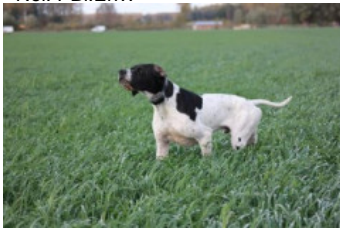

UTESSE DE KER AVEL

2023-04-08 (F) LOF 115535
Couleur : Noi. PBI.Env.
[fiche affixe](#)

Père
PEDRO DE LA CENSE AUX LIEVRES
2019-09-16 (M)
LOF 111746/17811 HD-A
- Noi. PBI.Env.

HEMINGWAY DEL MALTEMPO
2015-09-25 (M) LOI LO15183851 - BIANCO NERO

Eleveur : Erwann Le Chat / Propriétaire : Thomas Halle
Vainqueur femelle du derby pointer club français 2024
Taille : 59 cm
Puce : 250269591318157
Sang italien (estimation) : 70 %
Estimation des points au pédigrée : 11