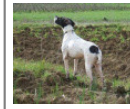

PETITE 2002-01-08 (F)
LOI LO0231488 (Ch. Ital.
Lav., Camp. Ripr.) -
BIANCO NERO CON
TESTA NERA MACCH