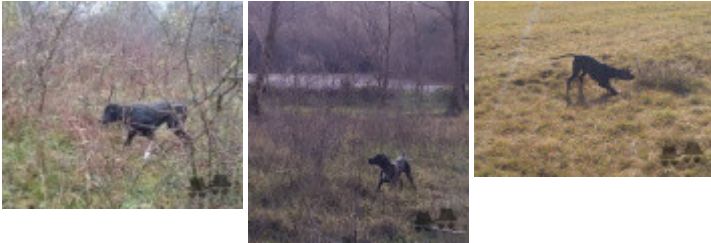

ELLA DI SAN FERMO

2022-06-13 (F) LOI 22140679
 Couleur : Unicolore nero
[fiche affixe](#)

Père MORI (M) LOI RO119/102429 - unicolore nero	BENITO (M) LOI 162469	inconnu	inconnu
		inconnu	inconnu
		inconnu	inconnu
		inconnu	inconnu
	INDIA (F) LOI 13/96348	inconnu	inconnu
		inconnu	inconnu
		inconnu	inconnu
		inconnu	inconnu

<p>Mère <u>BONA DI SAN FERMO</u> 2020-03-01 (F) LOI 20/49369 - nero con bianco al petto e piedi</p> 	<p><u>CESARE DELLA ROCCA SFORZA</u> 2016-09-15 (M) LOI LO16187330 - BIANCO NERO</p> 	<p><u>DEVIL DOS POTINHOS</u> 2009-03-28 (M) LOI LO1261136 (CH GQ) - BIANCO E NERO</p> 	<p><u>BISBAL DEL ESTILO Y PASION</u> (M) LOE</p>
<p><u>AMBRA DI SAN FERMO</u> 2015-06-06 (F) LOI LO15102010 - ARANCIO</p> 		<p><u>LONGO</u> 2012-10-29 (F) LOI LO13611 - BIANCO NERO</p>	<p><u>XE DOS POTINHOS</u> (F) LOE</p>
		<p><u>ASSO DI PISTAFFA</u> 2006-07-12 (M) LOI LO06113629 (CH. Ital. Lavoro e Camp. Internaz. Bellezza) - Unicolore nero macchia bianca al</p> 	<p><u>DEMOSTENE DEL SOLE</u> 2011-10-10 (M) LOI LO11162372 - BIANCO NERO - TESTA E ORECCHIE N</p>
		<p><u>AMINA DI SAN FERMO</u> 2010-10-14 (F) LOI LO112932 - BIANCO NERO</p> 	<p><u>GRETA DEL GIANCA</u> 2011-04-19 (F) LOI LO11100335 - BIANCO NERO</p>
			<p><u>MARCO DI PISTAFFA</u> 1999-05-26 (M) LOI LO99127899 - BIANCO NERO TESTA NERA MACCHIA F</p>
			<p><u>LINDA DELLE MACCHIE</u> 1991-09-11 (F) LOI LO01160962 - BIANCO NERO PUNTEGGIATO TESTA QU</p>
			<p><u>ABATENERO DI SAN FERMO</u> 1999-07-25 (M) LOI LO0011505 - BIANCO NERO TESTA DI MORO MACCHI</p> 
			<p><u>CINDI DELLA BOSCHINA</u> 2002-01-15 (F) LOI LO0248950 - BIANCO NERO</p>

Eleveur : Paolo Bampo (di San Fermo) / Propriétaire : Paolo Bampo (paolo.bampo@libero.it)
Tatouage : 22FQ6
Puce : 380260102287716
Estimation des points au pédigrée : 5

Note : les données ne sont pas garanties. Elles ont été entrées par les membres sans garantie d'exactitude.