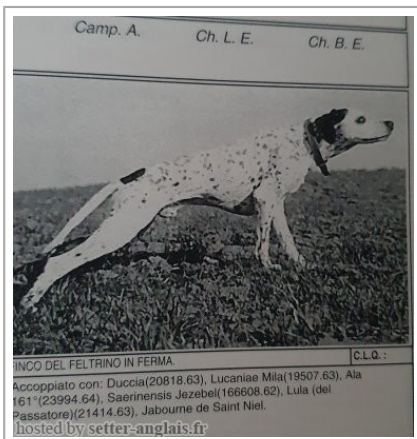

FINCO DEL FELTRINO

1963-05-21 (M) LOI 21855/64
Couleur : BIANCO NERO
[fiche affixe](#)

Père ATRIM DELLA MARINONA (M) LOI 9512.59	FLORENT DU HARLAY 1956-02-11 (M) LOF 496857 (CH.L) - BIANCO NERO 	XOCRATE DU HARLAY 1949-06-30 (M) LOF 889649 (CH.L) - BIANCO NERO 	JULYSSE DU HARLAY (M) LOF 184CG <hr/> JRETTE DE LA VERDURETTE (F) LOI 169CG <hr/> JUSTAFF DES ADETS (M) 0597 <hr/> JMEA (F) 0469	
	LISBETH FLAVIE 1956-04-17 (F) LOF 496757 - BIANCO NERO 	XOCRATE DU HARLAY 1949-06-30 (M) LOF 889649 (CH.L) - BIANCO NERO 	JULYSSE DU HARLAY (M) LOF 184CG <hr/> JRETTE DE LA VERDURETTE (F) LOI 169CG <hr/> inconnu <hr/> inconnu	
	Mère JAIKA DEL BRANDENONE (F) LOI 11369.60	GWANG DE VALESIA 1957-04-22 (M) LOI 6323.58 - BIANCO ARANCIO 	AMI VALIANT 1955-07-20 (M) LOI 2999.55 	BARNABE DE VALESIA 1952-05-10 (M) LOF SHSB222755 (CH.A DUAL CHAMPION) - BIANCO ARANCIO <hr/> ORA DEL DORO 1952-11-25 (F) LOI 820.54 - BIANCO ARANCIO <hr/> WANG DE VALESIA 1948-02-28 (M) SHSB12063 - BIANCO ARANCIO <hr/> YSELLE DE SABAUDIE (F) 9348
		CALINE DES BELLOSSES 1953-04-28 (F) SHSB63651 - BIANCO ARANCIO 	inconnu <hr/> inconnu	
BORA 6 DEL FELTRINO (F) 1		inconnu <hr/> inconnu		

Eleveur : IEZZI CORRADO
Estimation des points au pédigrée : 12

Note : les données ne sont pas garanties. Elles ont été entrées par les membres sans garantie d'exactitude.