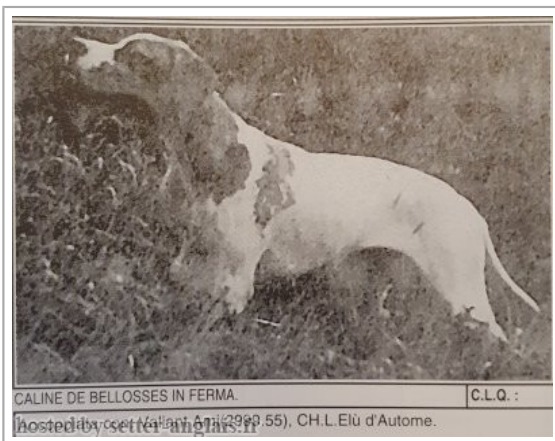

CALINE DES BELLOSSES

1953-04-28 (F) SHSB63651
 Couleur : BIANCO ARANCIO
[fiche affixe](#)

Père WANG DE VALESIA 1948-02-28 (M) SHSB12063 - BIANCO ARANCIO	SPAHI DE LA PAPINIÈRE (M) SHSB94590	inconnu	inconnu
		inconnu	inconnu
	ULA DE COMBLONEY (F) SHSB3867	inconnu	inconnu
		inconnu	inconnu
Mère YSELLE DE SABAUDIE (F) 9348	inconnu	inconnu	inconnu
		inconnu	inconnu
	inconnu	inconnu	inconnu
		inconnu	inconnu
		inconnu	inconnu
		inconnu	inconnu