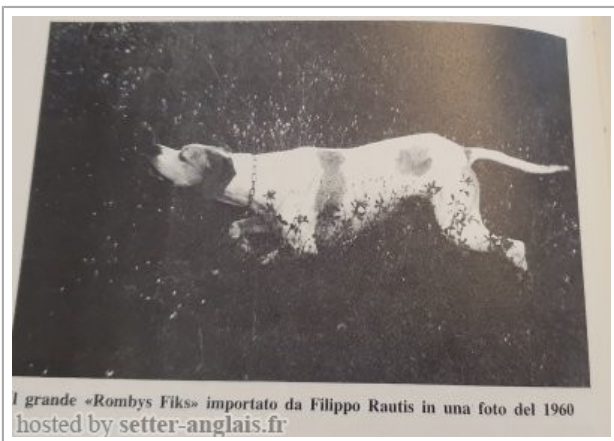

ROMBYS FIKS

1955-04-28 (M) DKK4400.56
Couleur : BIANCO ARANCIO

<p>Père ALSBJERGS KLAUS 1951-06-21 (M) DKK148490 - BIANCO ARANCIO</p> <p>ALSBJERGS KLAUS, TESTA Accoppiato con: Ch.L.Zitas Linda, Rollekrogards Aja, Okshy Yette, Taffelbay Nita</p>	<p>ZITAS BOB 1949-01-22 (M) DKK55CG (CH.L.B.) - BIANCO NERO</p>	<p>LOVBAKENS REX (M) DKK31CG</p>	<p>FIELDBORN GIANT KILLER (M) LOF SW1239 - BLACK WHITE</p> <p>inconnu</p>
<p>Mère TAFFELBAY NITA (F) DKK145560</p>	<p>ALSBJERGS TRINE (F) DKK77CG</p>	<p>TORNTOFTS ZITA (F) DKK 54 CG</p>	<p>inconnu</p>
<p>inconnu</p>	<p>inconnu</p>	<p>LOVBAKENS REX (M) DKK31CG</p>	<p>FIELDBORN GIANT KILLER (M) LOF SW1239 - BLACK WHITE</p> <p>inconnu</p>
<p>inconnu</p>	<p>ZITAS BOB 1949-01-22 (M) DKK55CG (CH.L.B.) - BIANCO NERO</p>	<p>TORNTOFTS ZITA (F) DKK 54 CG</p>	<p>inconnu</p>
<p>inconnu</p>	<p>inconnu</p>	<p>inconnu</p>	<p>inconnu</p>

Eleveur : LARSEN SILVERS / Propriétaire : FILIPPO RAUTIS
Estimation des points au pédigrée : 8

Taux de consanguinité (estimation) : 12.5 %

ZITAS BOB (2 X 2) : 0.125000

Note : les données ne sont pas garanties. Elles ont été entrées par les membres sans garantie d'exactitude.