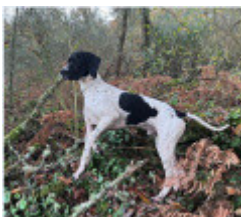

Sang italien (estimation) : 75 %
Estimation des points au pédigrée : 26

Taux de consanguinité (estimation) : 14.5 %

[HARPO DE PASARIN](#) (2 X 3) : 0.062744
[FAYER DELLA VERTEMATESE](#) (3,4 X 4,5) : 0.031494
[ADEGA DE PASARIN](#) (4 X 4,4,5) : 0.017578
[ZEN DEL FELTRINO](#) (4 X 4,5) : 0.007874
[RIMA DEL SOL DE NAVELINA](#) (4 X 4,5) : 0.007812
[USARD DOS POTINHOS](#) (5,5 X 5,5,6) : 0.004883
[TILA DOS POTINHOS](#) (5,5 X 5,5,6) : 0.004883
[BELINDA DEL BRANDO](#) (6,6,6,6,6 X 6,6,6,6,7,7) : 0.004883
[ARDITO DEL VENTO](#) (7,8,8,8,8,8,8 X 7,8,8,8,8,8,8) : 0.001160
[IPPOCRATE DEL VENTO](#) (7,7,8,8 X 7,8,8) : 0.000397
[ARIA DE LA COTANCE](#) (6 X 6,7,7) : 0.000244
[ENZO DE LA MAZORRA](#) (6 X 6,7,7) : 0.000244
[RITA DE FLASKE](#) (6 X 6,7,7) : 0.000244
[TIBET DE LA LEMBAZ](#) (7,8 X 7,8,8,8) : 0.000153
[TIP DELLA CISA](#) (8 X 7) : 0.000061
[MARCH DELLA CISA](#) (7 X 7,8,8) : 0.000061
[PUL DEGLI LUBERTI](#) (7,8,8,8 X 8) : 0.000031
[FAUNO DEL VENTO](#) (8,8,8 X 8,8) : 0.000031
[ESPERIA DEL VENTO](#) (8,8,8 X 8,8) : 0.000031
[MARCH DELLA CISA](#) (7,8,8 X 8) : 0.000031

Note : les données ne sont pas garanties. Elles ont été entrées par les membres sans garantie d'exactitude.