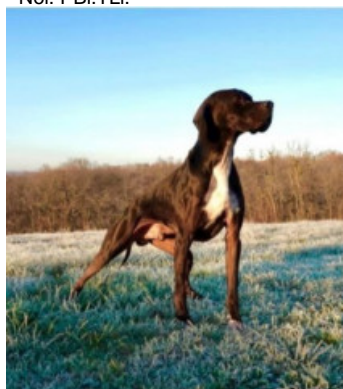

HALCON DE LA RIEGA ESPAÑA

2019-02-10 (M) LOE 2463251
 Couleur : NEGRO
[fiche affixe](#)

hosted by setter-anglais.fr

Père
LOLOI DU GOUYRE
 2015-01-02 (M)
 LOF 106433/16761
 (TR, CH T, CH P, CH GT, CHCFR)
 - Noi. PBI.TLi.