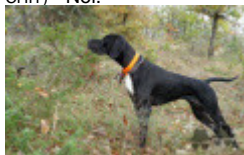

ETOILE DU GOUYRE 2009-09-20 (F)
LOF 99342/18807 (CH A, TR, CH T, CH P,
CHIT) - Noi.