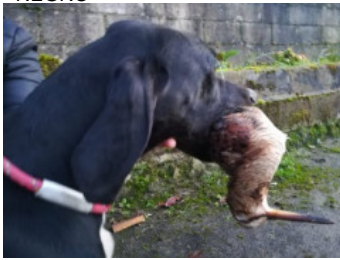

**LUA II DE LA RIEGA ESPAÑA**

2023-04-19 (F) LOE 2676716  
Couleur : NEGRO  
[fiche affixe](#)

Père  
[HALCON DE LA RIEGA ESPAÑA](#)  
2019-02-10 (M)  
LOE 2463251  
- NEGRO

[LOLOI DU GOUYRE](#) 2015-01-02 (M)  
LOF 106433/16761 (TR, CH T, CH P, CH  
GT, CHCFR) - Noi. PBI.TLi.