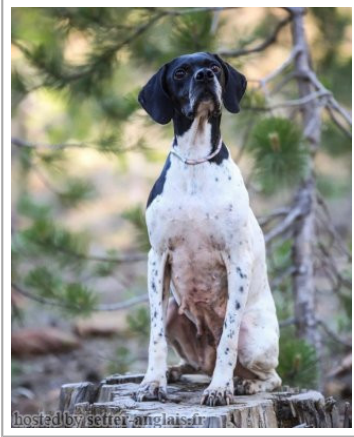

SKY RAJKAL

2015-07-20 (M) JR707265PO
Couleur : Black and White

hosted by setrer anglais.fr

Père
SMAC OD PAVLAKE
2013-04-07 (M)
LO?14153587
- Black and white

ANUBIS DEL SARGIADAE
2009-11-02 (M) LOI LO09159394 (CH
P, Ch. Int. Lav., Camp. Ripr.) - BIANCO
NERO