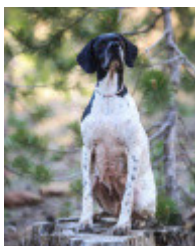

Sang italien (estimation) : 87 %
Estimation des points au pédigrée : 10

Taux de consanguinité (estimation) : 2.6 %

RIBOT DELLA NOCE (5,5,6,7 X 4) : 0.011078
BILL (4 X 5) : 0.003937
FAUNO DEL VENTO (6,6,7,8,8,8 X 7,7,8,8) : 0.002075
SERNOS DEL BOCIA (7,7,7,8,8 X 7,8,8,8,8,8) : 0.001526
ESPERIA DEL VENTO (7,8,8,8,8,8,8,8 X 7,7,8,8,8) : 0.001312
IPPOCRATE DEL VENTO (7,7,7,8 X 6,7,7,8) : 0.001129
ASSO DEL VENTO (7,7,8,8,8,8,8 X 7,8,8) : 0.000946
MASOF DEL BOCIA (7,8 X 6,7,7,8) : 0.000763
ARDITO DEL VENTO (6,8 X 6) : 0.000610
CLASTIDIUM MILTON (6 X 6,7) : 0.000488
SEMEGHINI VALERIO (8 X 5,7) : 0.000305
GILES DEL BOCIA (7 X 6) : 0.000244
ARCA DEL VENTO (6,7 X 7) : 0.000244
RUMBA DEL GALOPPATORE (6 X 7) : 0.000244
BETTI DI VALEGGIO (8 X 5) : 0.000244
TIP DELLA CISA (8 X 6,7) : 0.000183
CLASTIDIUM MIRCO (8,8 X 7,8,8) : 0.000122
PUL DEGLI UBERTI (7,8 X 8,8) : 0.000122
EDO DELL'AZOR (7 X 8,8) : 0.000122
OLIMPIA DEL VENTO (8,8,8 X 8,8) : 0.000122
FARU DI GRIZZO (8 X 7,8) : 0.000092
MISS (7 X 8) : 0.000061
MUTINENSIS NAVACHO (8,8 X 8) : 0.000061
MARCH DELLA CISA (7,8,8 X 8) : 0.000061
PERLA (7,8,8 X 8) : 0.000061
CLASTIDIUM ASTOR (8 X 8,8) : 0.000031

Note : les données ne sont pas garanties. Elles ont été entrées par les membres sans garantie d'exactitude.